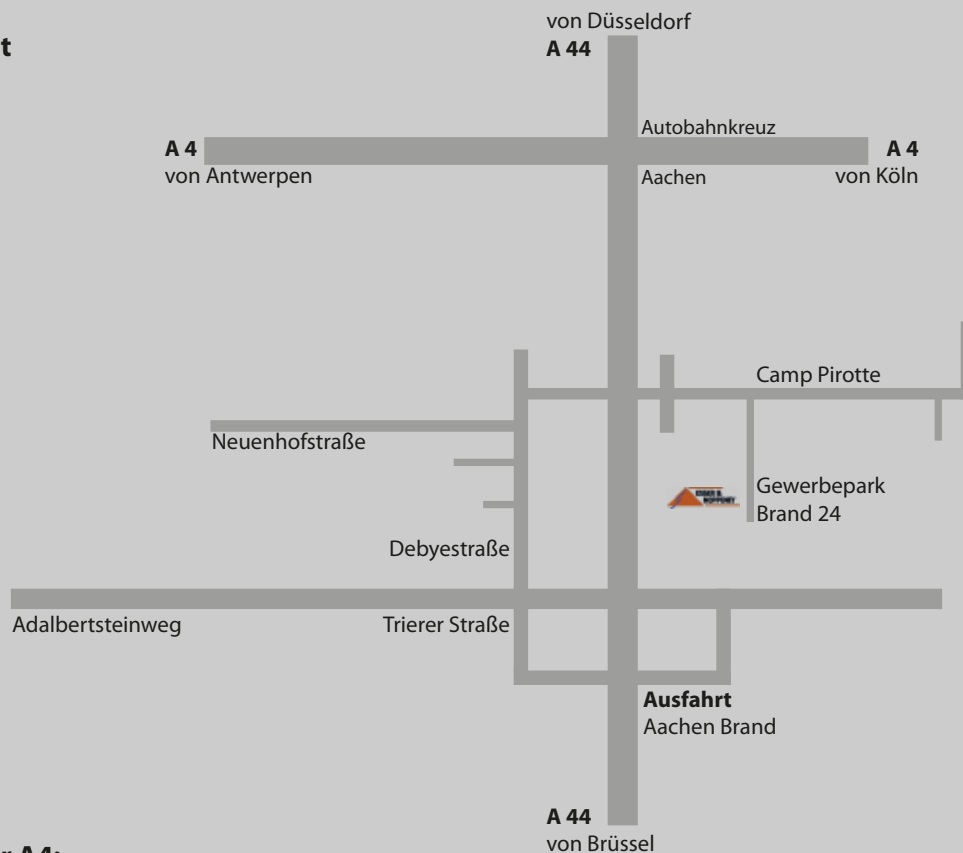

## Anfahrt

### Von der A4:

Fahren Sie am Autobahnkreuz Aachen auf die A44 in Richtung Lüttich, Brüssel.

Verlassen Sie die A44 an der Ausfahrt Aachen Brand.

Fahren Sie weiter geradeaus auf die Debyestraße.

Folgen Sie der Debyestraße für 1 km und biegen Sie rechts ab in Camp Pirotte.

### A44, von Düsseldorf kommend:

Verlassen Sie die A44 an der Ausfahrt Aachen Brand und fahren Sie weiter geradeaus auf die Debyestraße.

Folgen Sie der Debyestraße für 1 km, danach biegen Sie rechts ab in Camp Pirotte.

### A44, von Brüssel kommend:

Verlassen Sie die A44 an der Ausfahrt Aachen Brand und biegen Sie links auf die Trierer Straße ab.

Nach 230 m. biegen Sie rechts ab in die Debyestraße.

Folgen Sie der Debyestraße für 1 km und biegen Sie rechts ab in Camp Pirotte.